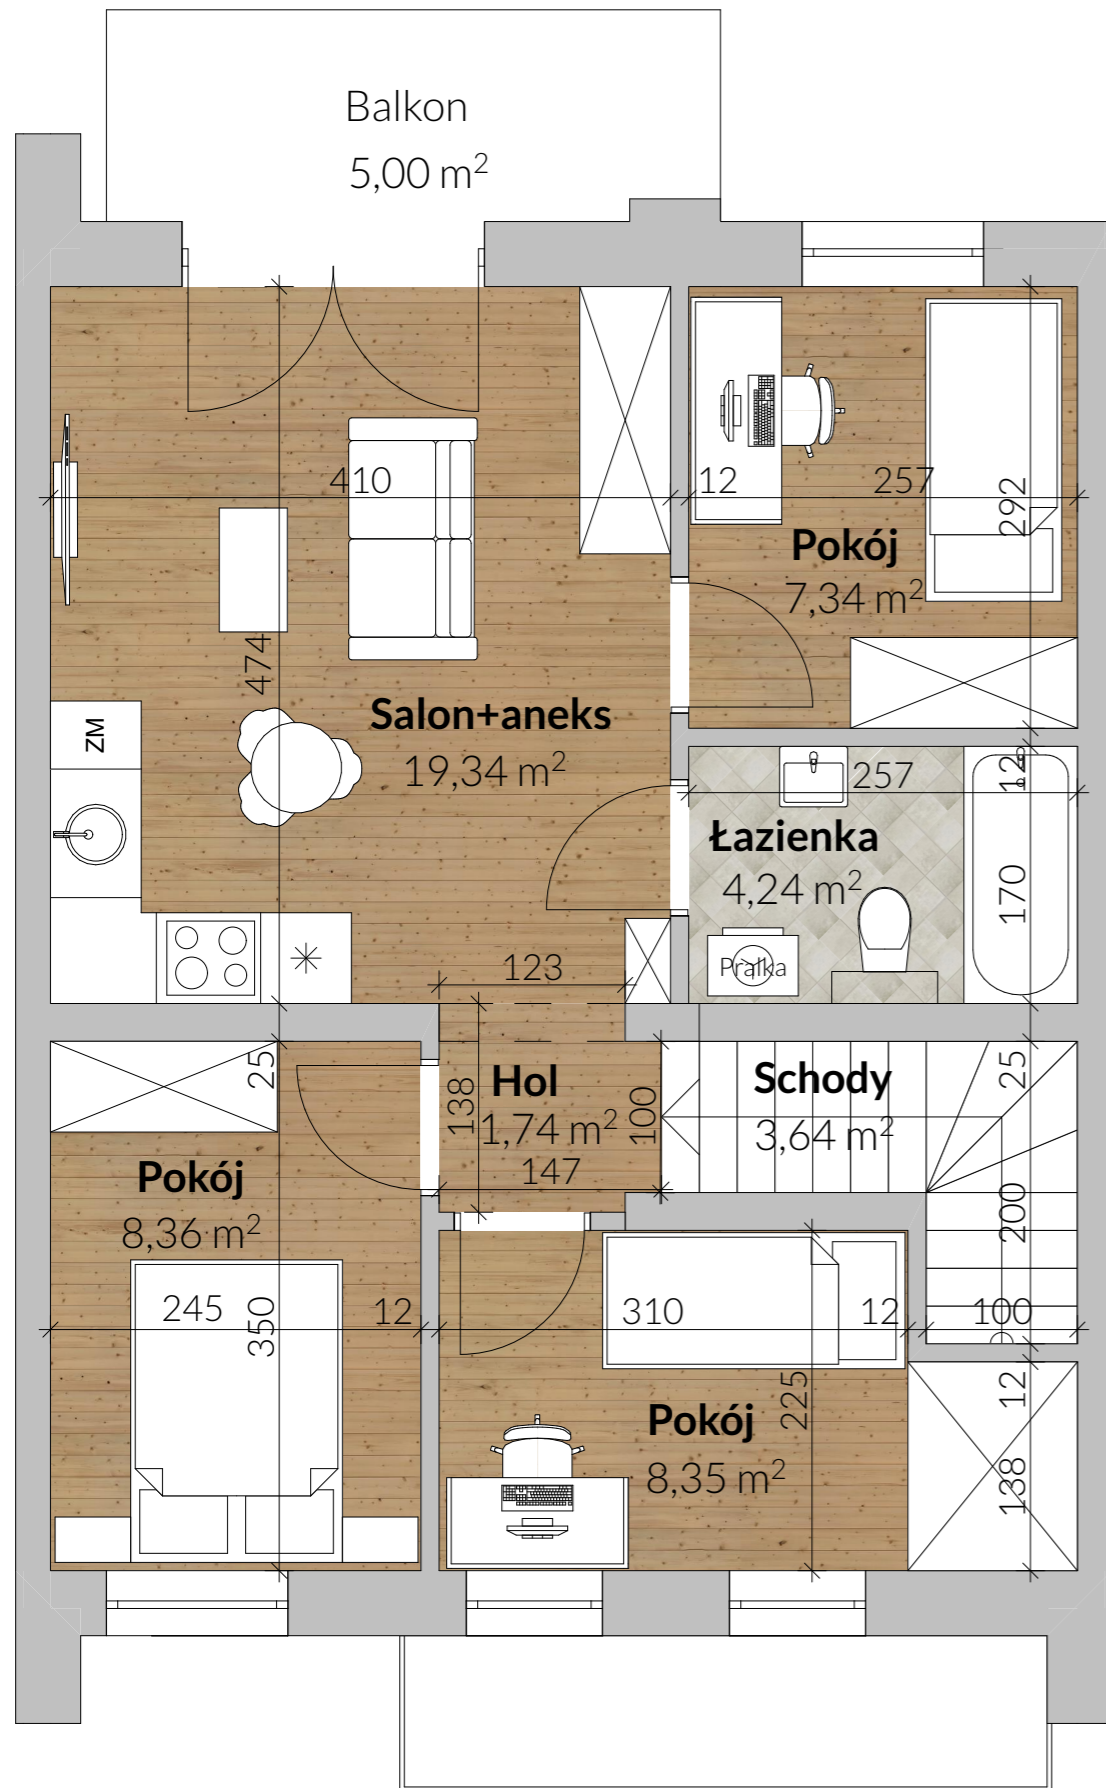

MIESZKANIE 2B

POWIERZCHNIA 56,70 m²

DANE KONTAKTOWE:
PROJEKT DOM DEWELOPER
ul. Elewatorska 11/1 lok.14, 15-620 Białystok

tel. +48 606-442-444
tel. +48 608-860-177
email: kontakt@projekt**dom**deweloper.pl

SYTUACJA

FORREST
KRUPNIKI

MIESZKANIE 2B

Liczba pokoi - 4

Powierzchnia użytkowa lokalu - 56,70 m²

Powierzchnia balkonu - około 5,00 m²

OSIEDLE FOR.REST KRUPNIKI
Adres inwestycji:
Krupniki, ul. Szmaragdowa