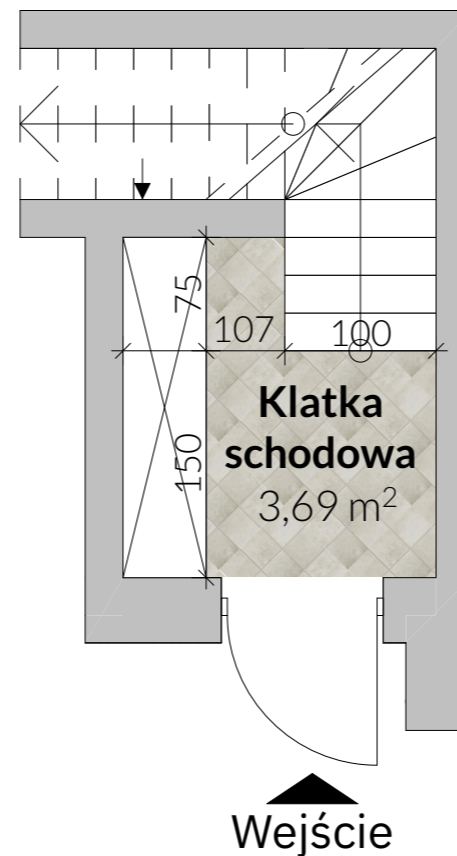

MIESZKANIE 2B

POWIERZCHNIA 56,70 m²

DANE KONTAKTOWE:
PROJEKT DOM DEWELOPER
ul. Elewatorska 11/1 lok.14, 15-620 Białystok

tel. +48 606-442-444
tel. +48 608-860-177
email: kontakt@projekt**dom**deweloper.pl

SYTUACJA

FORREST
KRUPNIKI

MIESZKANIE 2B

Liczba pokoi - 4

Powierzchnia użytkowa lokalu - 56,70 m²

Powierzchnia balkonu - około 5,00 m²

OSIEDLE FOR.REST KRUPNIKI
Adres inwestycji:
Krupniki, ul. Szmaragdowa