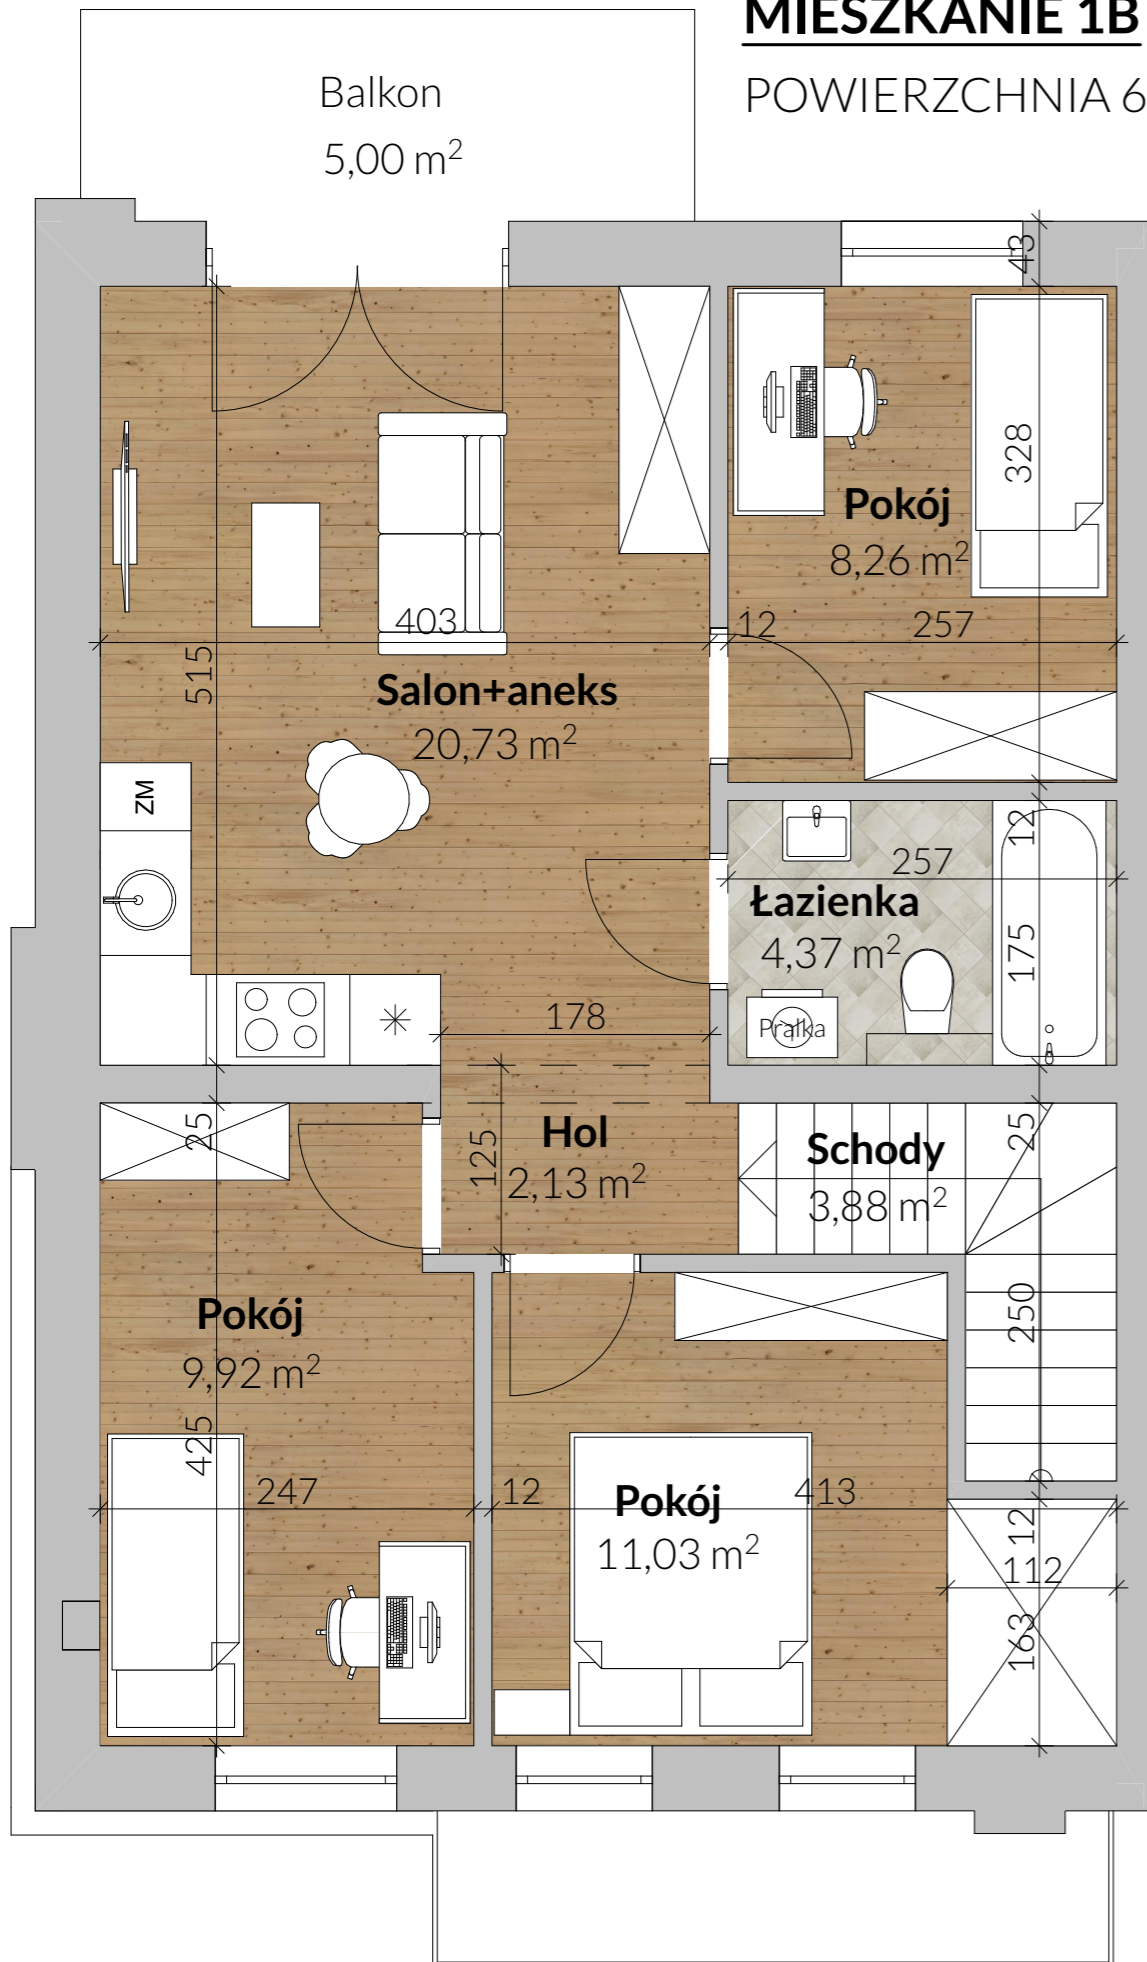

MIESZKANIE 1B

POWIERZCHNIA 63,46 m²

DANE KONTAKTOWE:
PROJEKT DOM DEWELOPER
ul. Elewatorska 11/1 lok.14, 15-620 Białystok

tel. +48 606-442-444
tel. +48 608-860-177
email: kontakt@projekt**dom**deweloper.pl

SYTUACJA

FORREST
KRUPNIKI

MIESZKANIE 1B

Liczba pokoi - 4

Powierzchnia użytkowa lokalu - 63,46 m²

Powierzchnia balkonu - około 5,00 m²

OSIEDLE FOR.REST KRUPNIKI
Adres inwestycji:
Krupniki, ul. Szmaragdowa