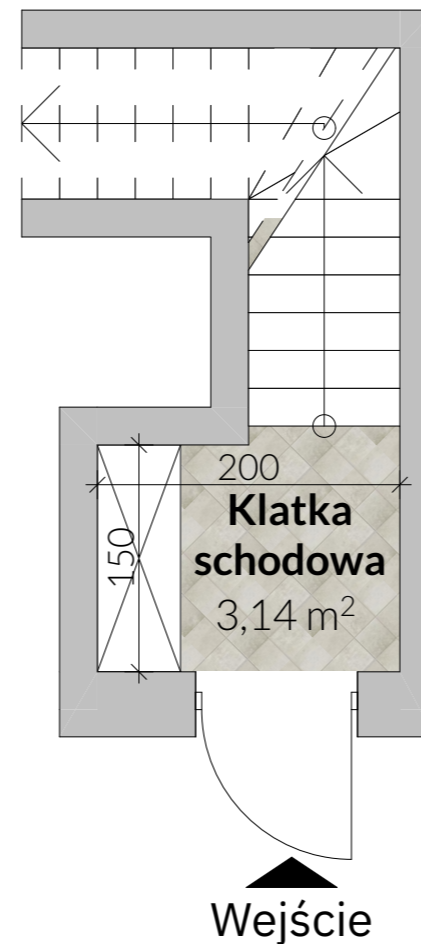

MIESZKANIE 1B

POWIERZCHNIA 63,46 m²

DANE KONTAKTOWE:
PROJEKT DOM DEWELOPER
ul. Elewatorska 11/1 lok.14, 15-620 Białystok

tel. +48 606-442-444
tel. +48 608-860-177
email: kontakt@projekt**dom**deweloper.pl

SYTUACJA

FORREST
KRUPNIKI

MIESZKANIE 1B

Liczba pokoi - 4

Powierzchnia użytkowa lokalu - 63,46 m²

Powierzchnia balkonu - około 5,00 m²

OSIEDLE FOR.REST KRUPNIKI
Adres inwestycji:
Krupniki, ul. Szmaragdowa