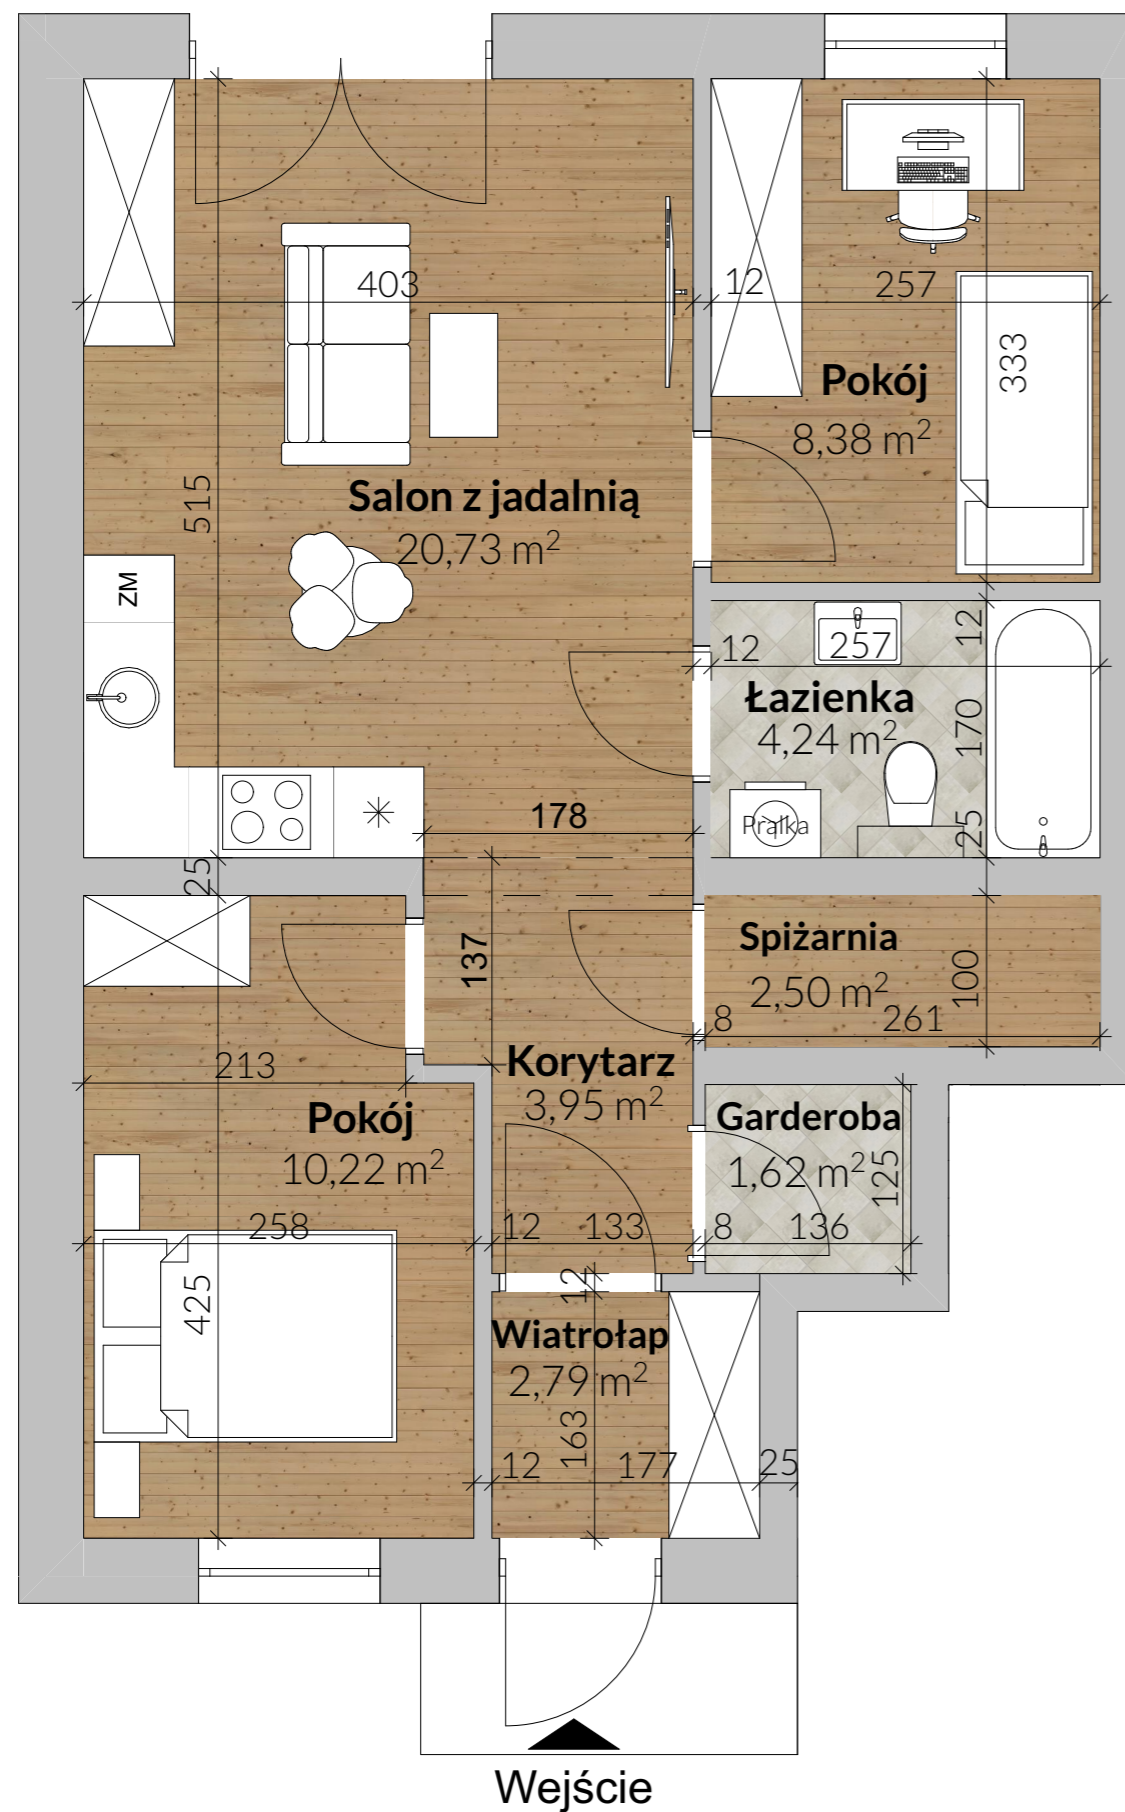

POWIERZCHNIA 54,43 m²
MIESZKANIE 1A

SYTUACJA

FORREST
 KRUPNIKI

MIESZKANIE 1A

Liczba pokoi - 3

Powierzchnia użytkowa lokalu - 54,43 m²

Powierzchnia ogródka - około 40,00 m²

OSIEDLE FOR.REST KRUPNIKI