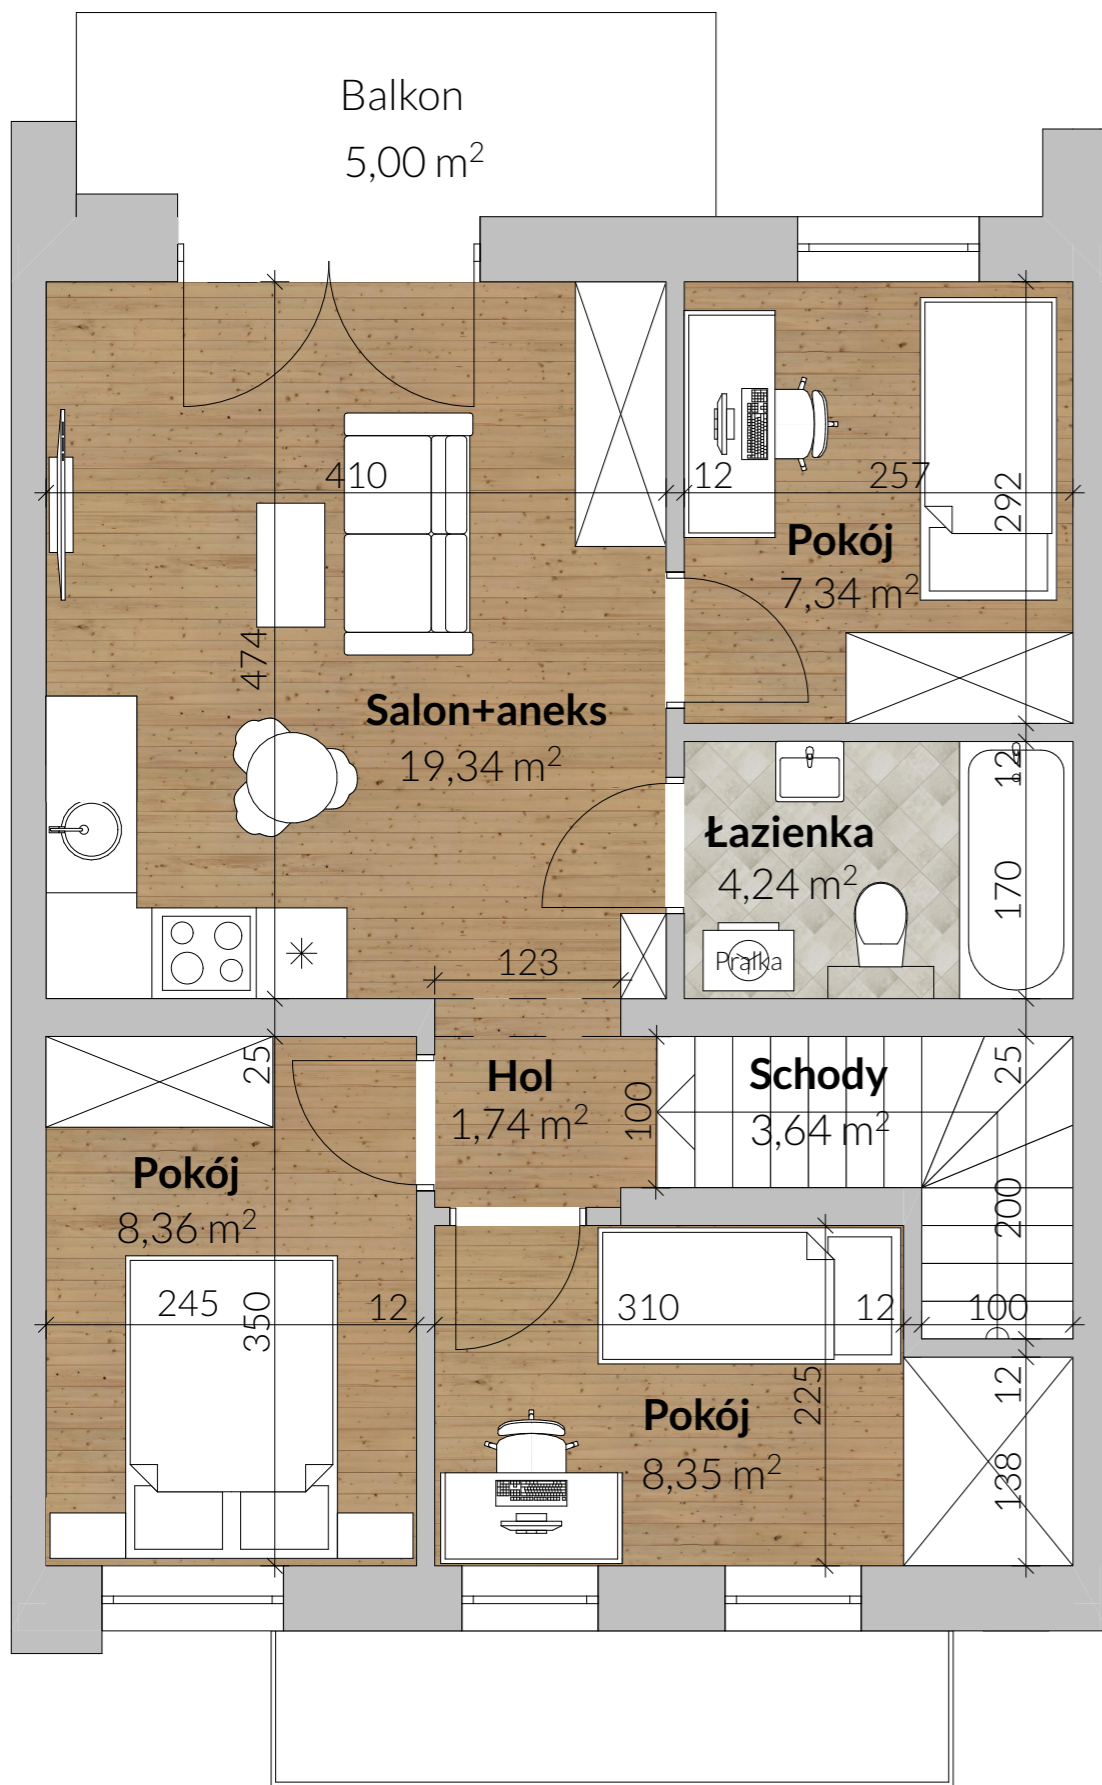

MIESZKANIE 22B

POWIERZCHNIA 56,70 m²

Wejście

DANE KONTAKTOWE:
PROJEKT DOM DEWELOPER
ul. Elewatorska 11/1 lok.14, 15-620 Białystok

tel. +48 606-442-444
tel. +48 608-860-177
email: kontakt@projekt**dom**deweloper.pl

SYTUACJA

FORREST
KRUPNIKI

MIESZKANIE 22B

Liczba pokoi - 4

Powierzchnia użytkowa lokalu - 56,70 m²

Powierzchnia balkonu - około 5,00 m²

OSIEDLE FOR.REST KRUPNIKI
Adres inwestycji:
Krupniki, ul. Szmaragdowa