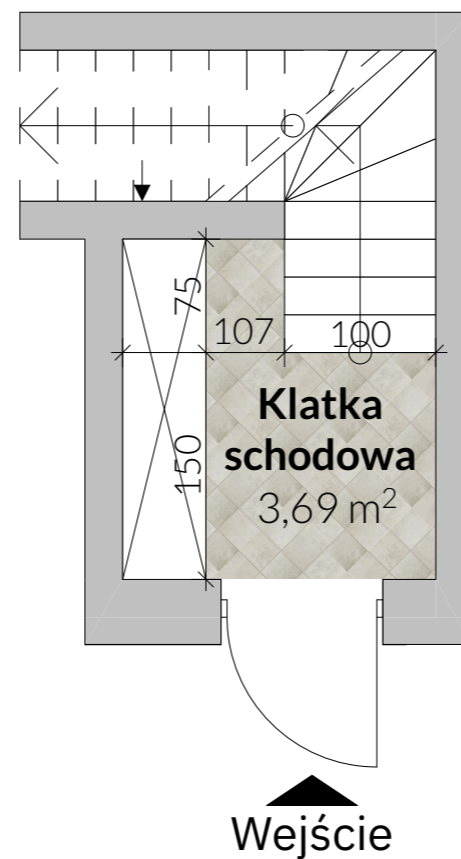

MIESZKANIE 20B

POWIERZCHNIA 56,70 m²

projektDOM
DEWELOPER

DANE KONTAKTOWE:
PROJEKT DOM DEWELOPER
ul. Elewatorska 11/1 lok.14, 15-620 Białystok

tel. +48 606-442-444
tel. +48 608-860-177
email: kontakt@projekt**dom**deweloper.pl

SYTUACJA

FORREST
KRUPNIKI

MIESZKANIE 20B

Liczba pokoi - 4

Powierzchnia użytkowa lokalu - 56,70 m²

Powierzchnia balkonu - około 5,00 m²

OSIEDLE FOR.REST KRUPNIKI
Adres inwestycji:
Krupniki, ul. Szmaragdowa