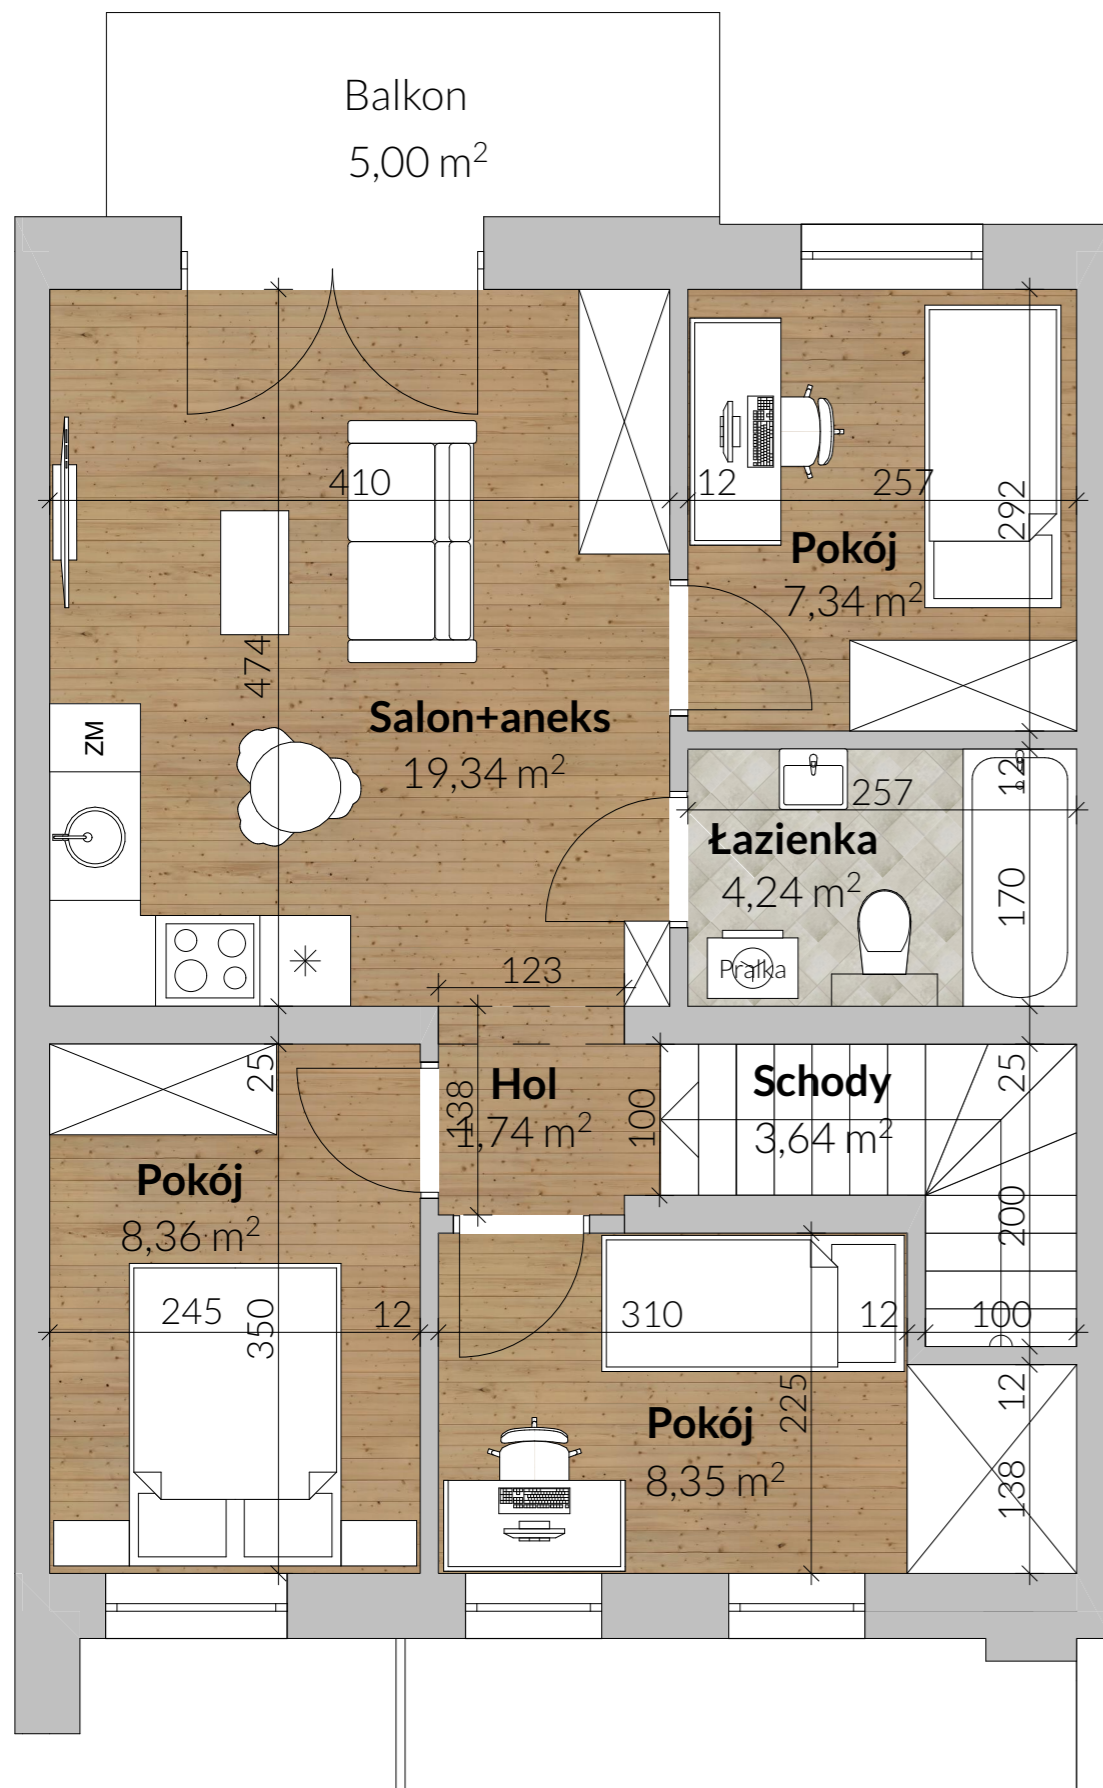

MIESZKANIE 20B

POWIERZCHNIA 56,70 m²

projektDOM
DEWELOPER

DANE KONTAKTOWE:
PROJEKT DOM DEWELOPER
ul. Elewatorska 11/1 lok.14, 15-620 Białystok

tel. +48 606-442-444
tel. +48 608-860-177
email: kontakt@projekt**dom**deweloper.pl

SYTUACJA

FORREST
KRUPNIKI

MIESZKANIE 20B

Liczba pokoi - 4

Powierzchnia użytkowa lokalu - 56,70 m²

Powierzchnia balkonu - około 5,00 m²

OSIEDLE FOR.REST KRUPNIKI
Adres inwestycji:
Krupniki, ul. Szmaragdowa