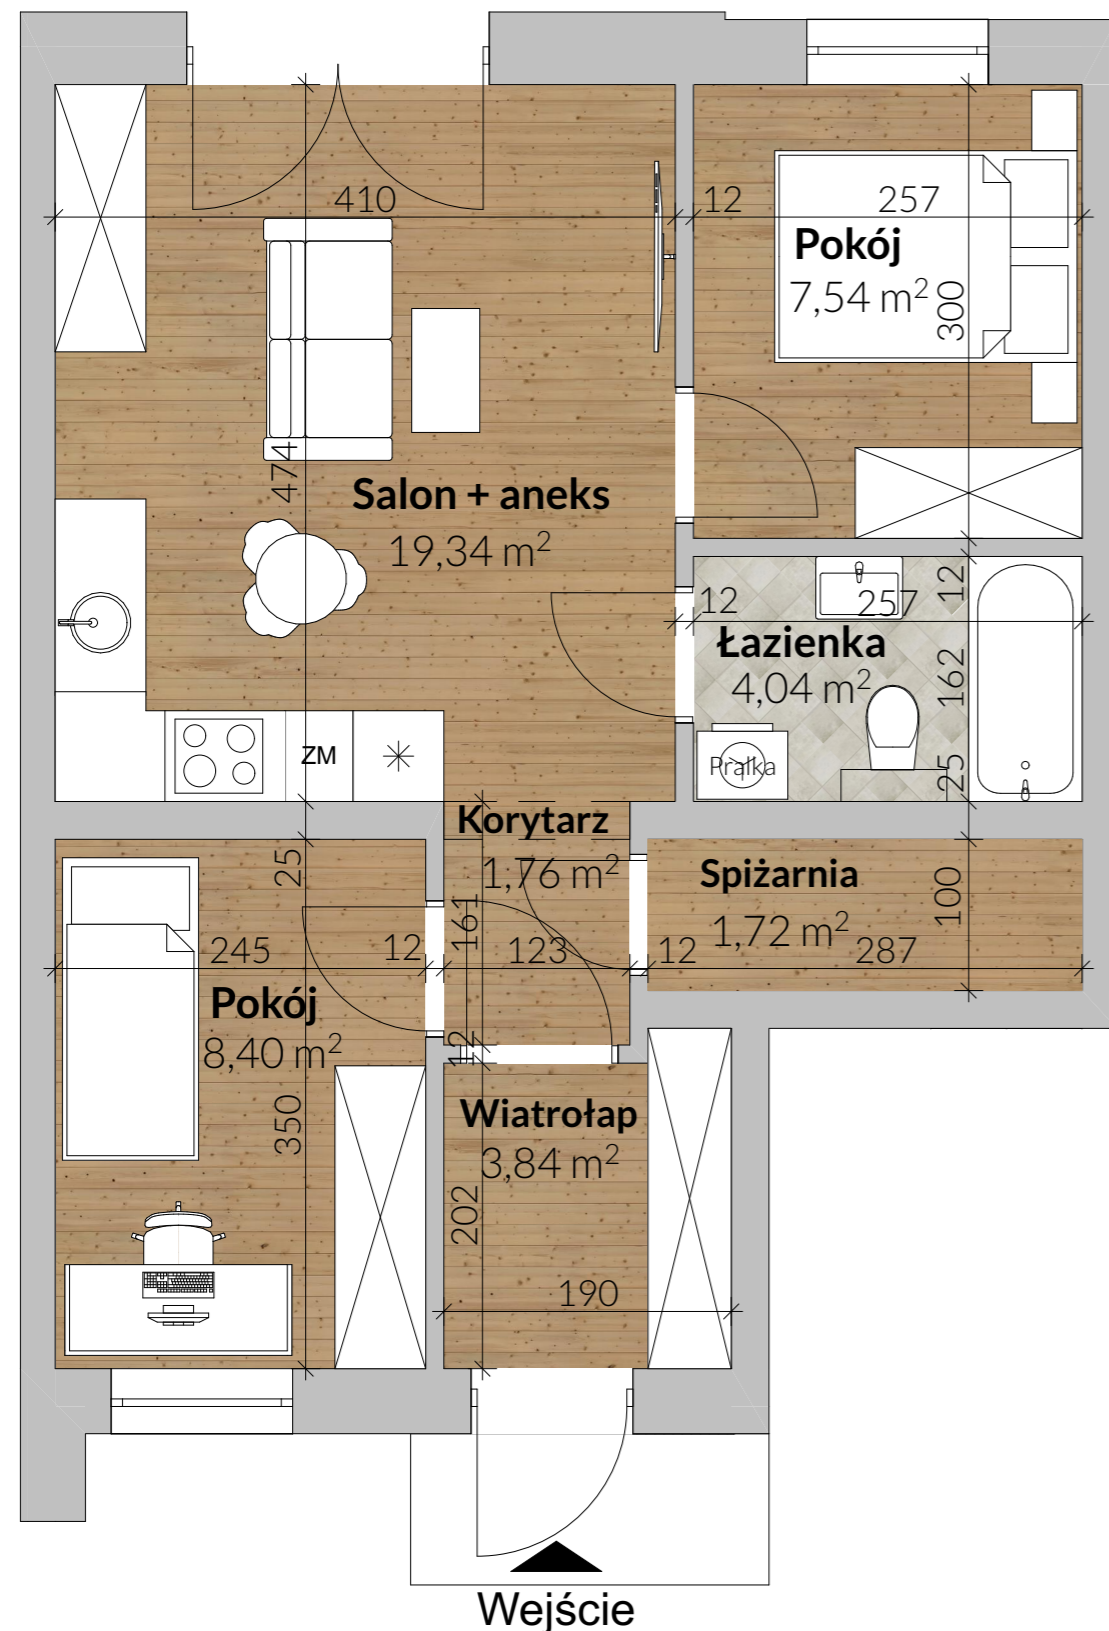

MIESZKANIA 12A

POWIERZCHNIA 46,64 m²

projektDOM
DEWELOPER

DANE KONTAKTOWE:
PROJEKT DOM DEWELOPER
ul. Elewatorska 11/1 lok.14, 15-620 Białystok

tel. +48 606-442-444
tel. +48 608-860-177
email: kontakt@projekt**dom**deweloper.pl

SYTUACJA

FORREST
KRUPNIKI

MIESZKANIA 12A

Liczba pokoi - 3

Powierzchnia użytkowa lokalu - 46,64 m²

Powierzchnia ogródka - około 33,00 m²

OSIEDLE FOR.REST KRUPNIKI

Adres inwestycji:
Krupniki, ul. Szmaragdowa