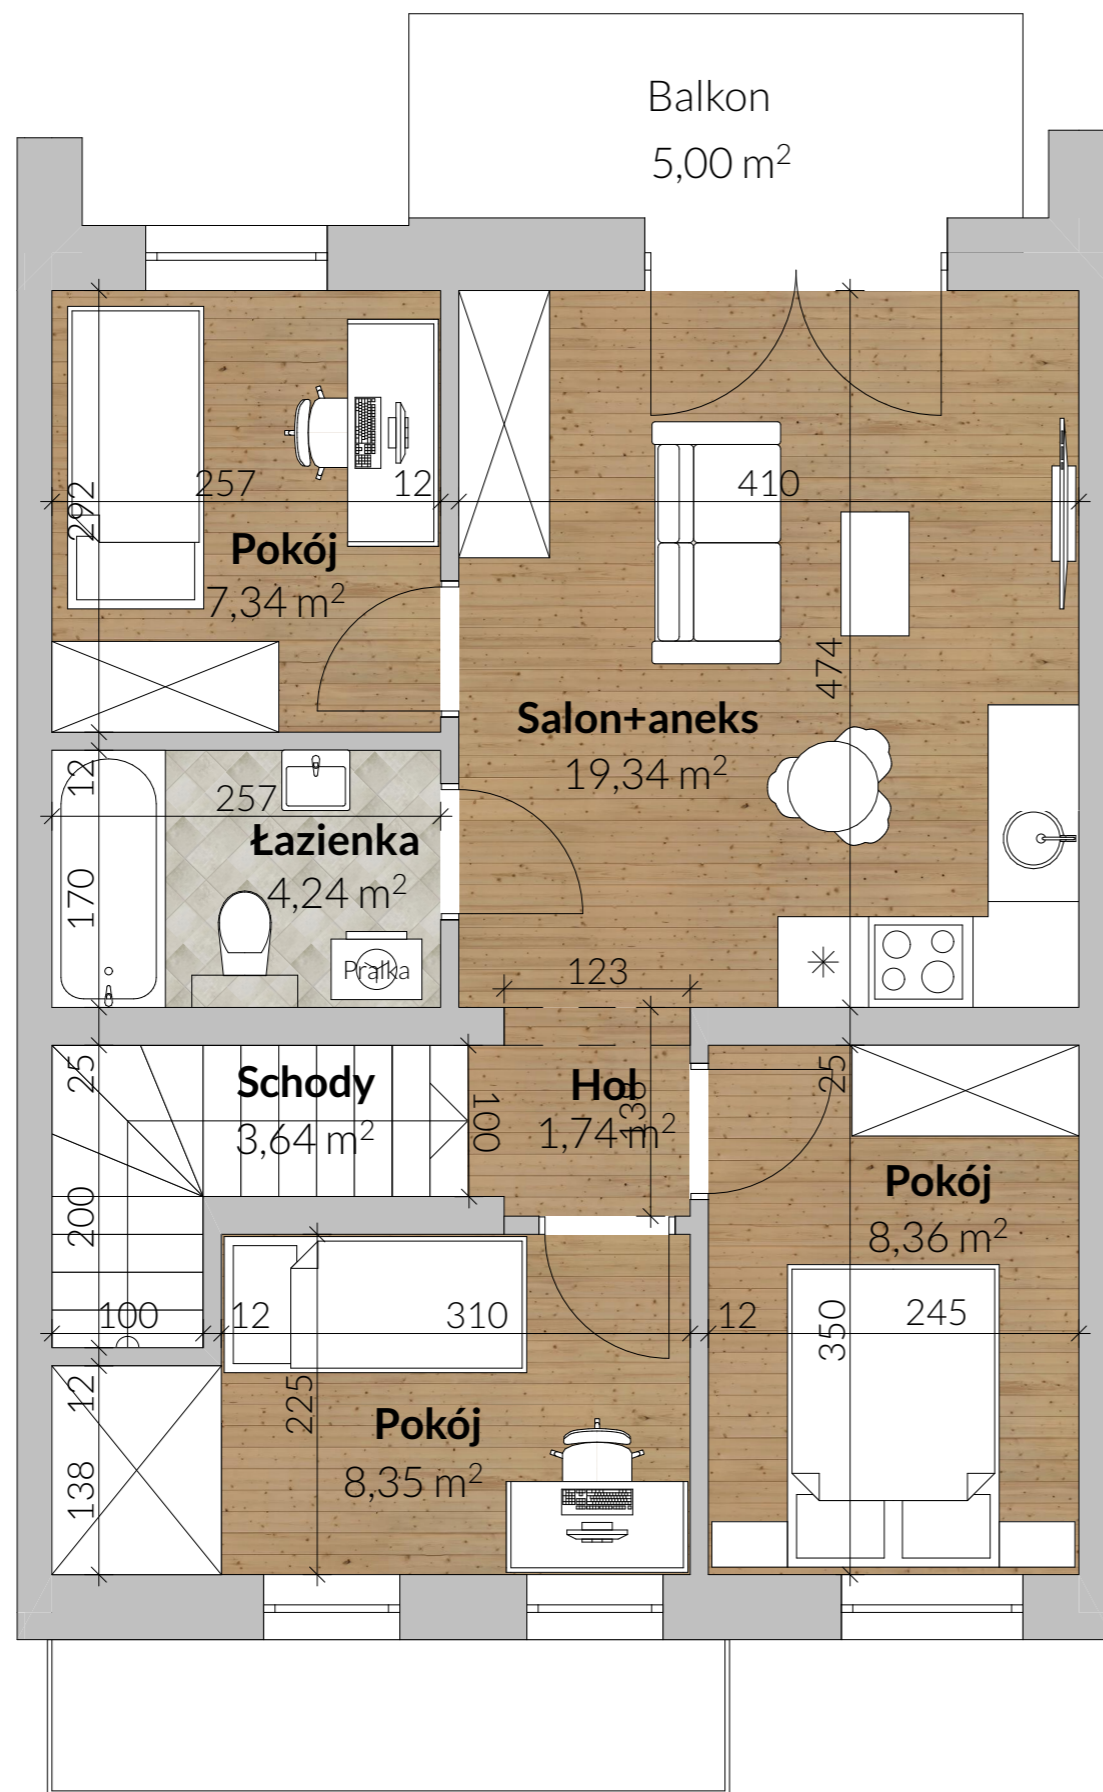

MIESZKANIE 11B

POWIERZCHNIA 56,70 m²

projektDOM
DEWELOPER

DANE KONTAKTOWE:
PROJEKT DOM DEWELOPER
ul. Elewatorska 11/1 lok.14, 15-620 Białystok

tel. +48 606-442-444
tel. +48 608-860-177
email: kontakt@projekt**dom**deweloper.pl

SYTUACJA

FORREST
KRUPNIKI

MIESZKANIE 11B

Liczba pokoi - 4

Powierzchnia użytkowa lokalu - 56,70 m²

Powierzchnia balkonu - około 5,00 m²

OSIEDLE FOR.REST KRUPNIKI

Adres inwestycji:
Krupniki, ul. Szmaragdowa