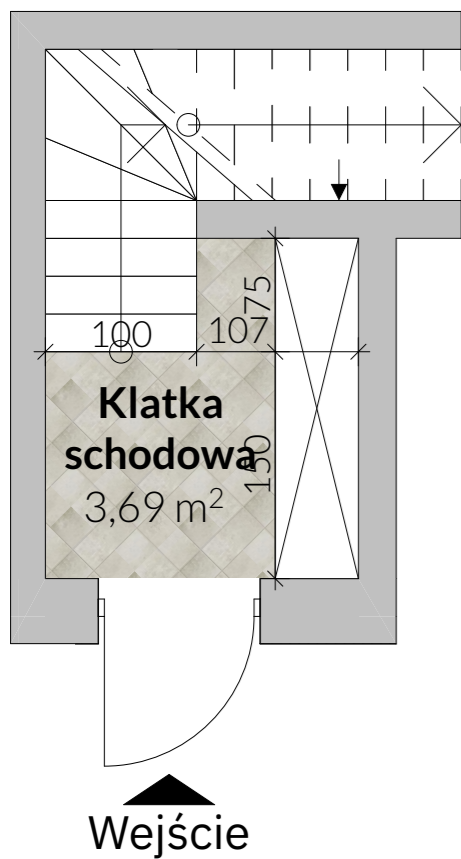

MIESZKANIE 11B

POWIERZCHNIA 56,70 m²

projektDOM
DEWELOPER

DANE KONTAKTOWE:
PROJEKT DOM DEWELOPER
ul. Elewatorska 11/1 lok.14, 15-620 Białystok

tel. +48 606-442-444
tel. +48 608-860-177
email: kontakt@projekt**dom**deweloper.pl

SYTUACJA

FORREST
KRUPNIKI

MIESZKANIE 11B

Liczba pokoi - 4

Powierzchnia użytkowa lokalu - 56,70 m²

Powierzchnia balkonu - około 5,00 m²

OSIEDLE FOR.REST KRUPNIKI

Adres inwestycji:
Krupniki, ul. Szmaragdowa